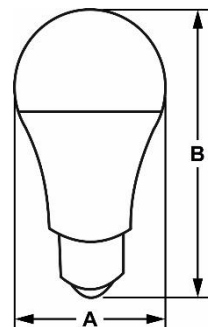

PITT LED z CZUJNIKIEM RUCHU I ZMIERZCHU

ŻARÓWKI LED

CZ: LED žárovky / SK: LED žiarovky / EN: LED bulbs

C

INDEX	ABC			Tc[K]		PF			A [mm]	B [mm]	
013307	PITT LED	9 W	800 lm	4000 K	Microvawe	>0,5	Biały biła bielá white	E27	60	118	5902808800637

Materiał / Materiál / Material

PL: tworzywo sztuczne PC, aluminium

CZ: PC plast, hliník

SK: PC plast, hliník

EN: PC plastic, aluminum

Uwagi / Komentář / Komentáre

PL: Zasięg wykrywania ruchu max 10m (<24°C)